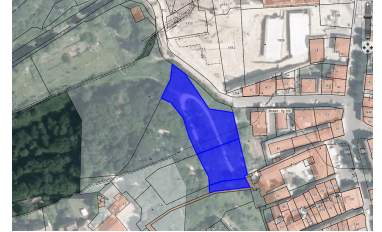

Tribunali di Arezzo e Siena
Giustiziaivg.it

Inserzione pubblicata il: 25/07/2024 10:33

Terreni a Colle di Val d'Elsa - Lotto "Centro del Cristallo" - Lotto Unico

Dritto di piena ed intera proprietà di terreni posti in Comune di Colle di Val d'Elsa, Via Ferdinando Livini aventi una superficie complessiva di mq. 3.745.