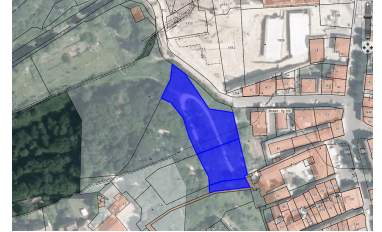

Tribunali di Arezzo e Siena
Giustiziaivg.it

Inserzione pubblicata il: 02/12/2024 10:17

Terreni a Colle di Val d'Elsa - Lotto "Centro del Cristallo" - Lotto Unico

Dritto di piena ed intera proprietà di terreni posti in Comune di Colle di Val d'Elsa, Via Ferdinando Livini aventi una superficie complessiva di mq. 3.745.