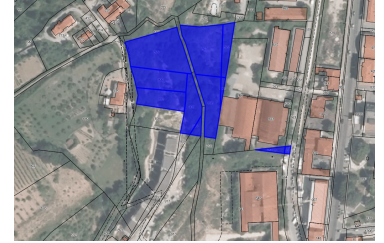

Tribunali di Arezzo e Siena
Giustiziaivg.it

Inserzione pubblicata il: 02/12/2024 10:13

Terreni a Colle di Val d'Elsa, località il Poggino - Lotto "la Fabbrichina" - Lotto Unico

Piena proprietà di terreni posti in Comune di Colle di Val d'Elsa, Località Il Poggino aventi una superficie complessiva di mq. 6.052.

Dati Vendita

Numero Procedura : 35/2016

Tipo Procedura : Fallimento

Numero IVG : 118/24CsiFabbri

Tipo Vendita : Competitiva

Luogo Vendita : uffici Istituto Vendite Giudiziarie in Via del Pozzo n.1, Monteriggioni (SI)

Indirizzo : Località Il Poggino - 53034 Colle di Val d'Elsa (53034)

Giudice

Nome : Valentina Lisi

Curatore

Nome : Enzo Parri