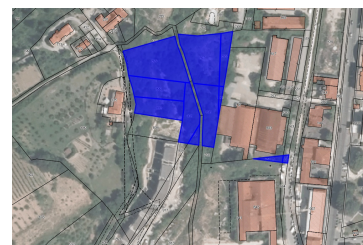

Tribunali di Arezzo e Siena
Giustiziaivg.it

Inserzione pubblicata il: 02/12/2024 10:13

Terreni a Colle di Val d'Elsa, località il Poggino - Lotto "la Fabbrichina" - Lotto Unico

Piena proprietà di terreni posti in Comune di Colle di Val d'Elsa, Località Il Poggino aventi una superficie complessiva di mq. 6.052.

Dati Vendita

Numero Procedura : 35/2016

Tipo Procedura : Fallimento

Numero IVG : 118/24CsiFabbri

Tipo Vendita : Competitiva

Luogo Vendita : uffici Istituto Vendite Giudiziarie in Via del Pozzo n.1, Monteriggioni (SI)

Indirizzo : Località Il Poggino - 53034 Colle di Val d'Elsa (53034)

Giudice

Nome : Valentina Lisi

Curatore

Nome : Enzo Parri