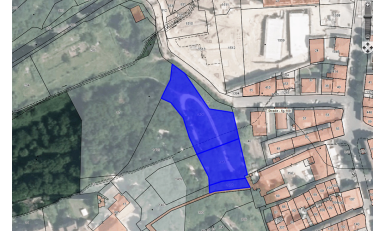

Tribunali di Arezzo e Siena
Giustiziaivg.it

Inserzione pubblicata il: 17/03/2025 16:32

Terreni a Colle di Val d'Elsa - Lotto "Centro del Cristallo" - Lotto Unico

Dritto di piena ed intera proprietà di terreni posti in Comune di Colle di Val d'Elsa, Via Ferdinando Livini aventi una superficie complessiva di mq. 3.745.