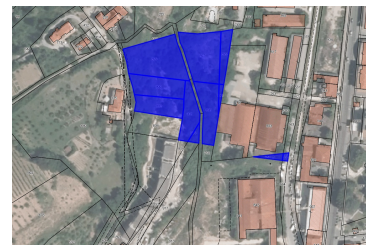

## Terreni a Colle di Val d'Elsa, località il Poggino - Lotto "la Fabbrichina" - Lotto Unico

Piena proprietà di terreni posti in Comune di Colle di Val d'Elsa, Località Il Poggino aventi una superficie complessiva di mq. 6.052.